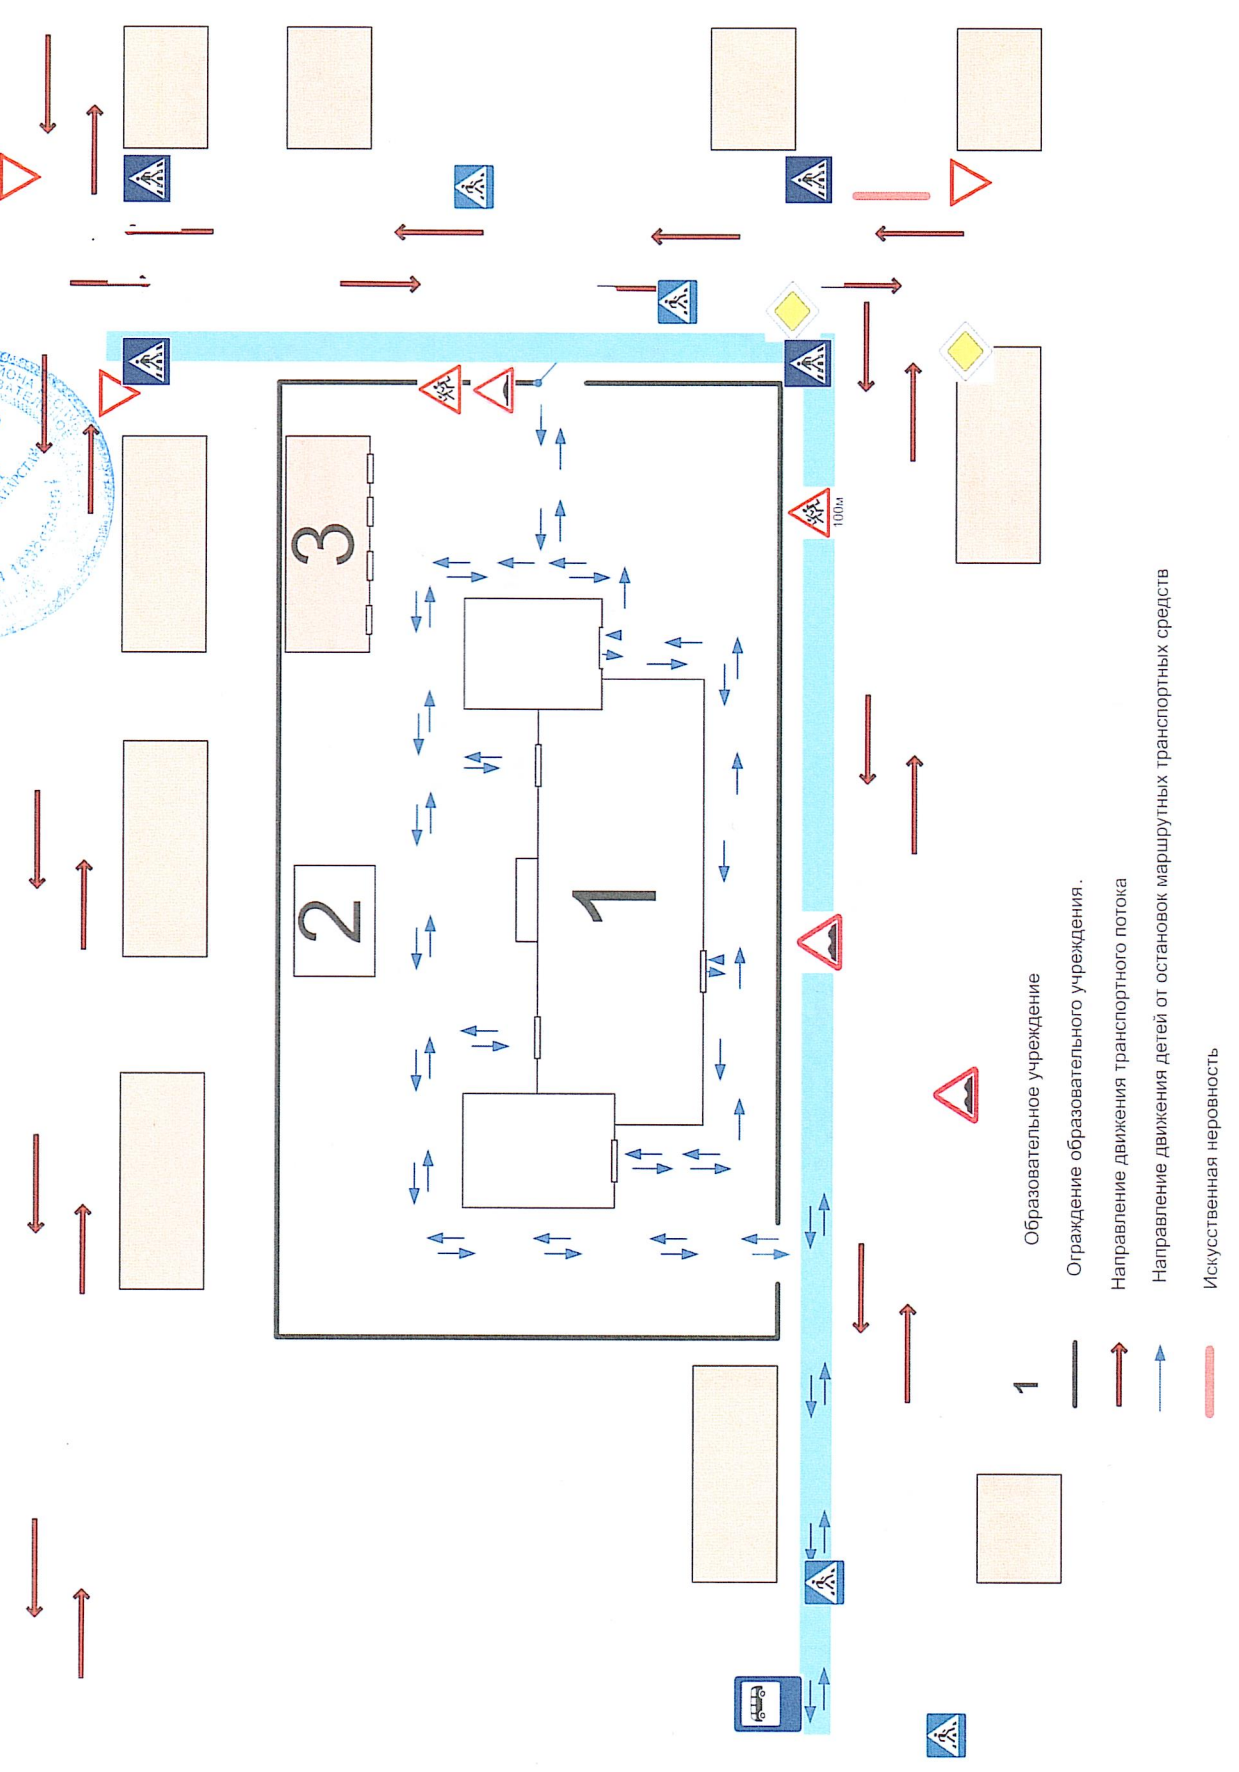

Схема организации движения в непосредственной близости от МБДОУ «Детский сад №9 «Ёлочка» г.Нурлат» «РТ» с размещением соответствующих технических средств, маршруты движения детей и расположение парковочных мест.

г. Нурлат Республика Татарстан
Яковлева З.В.
2019 г.