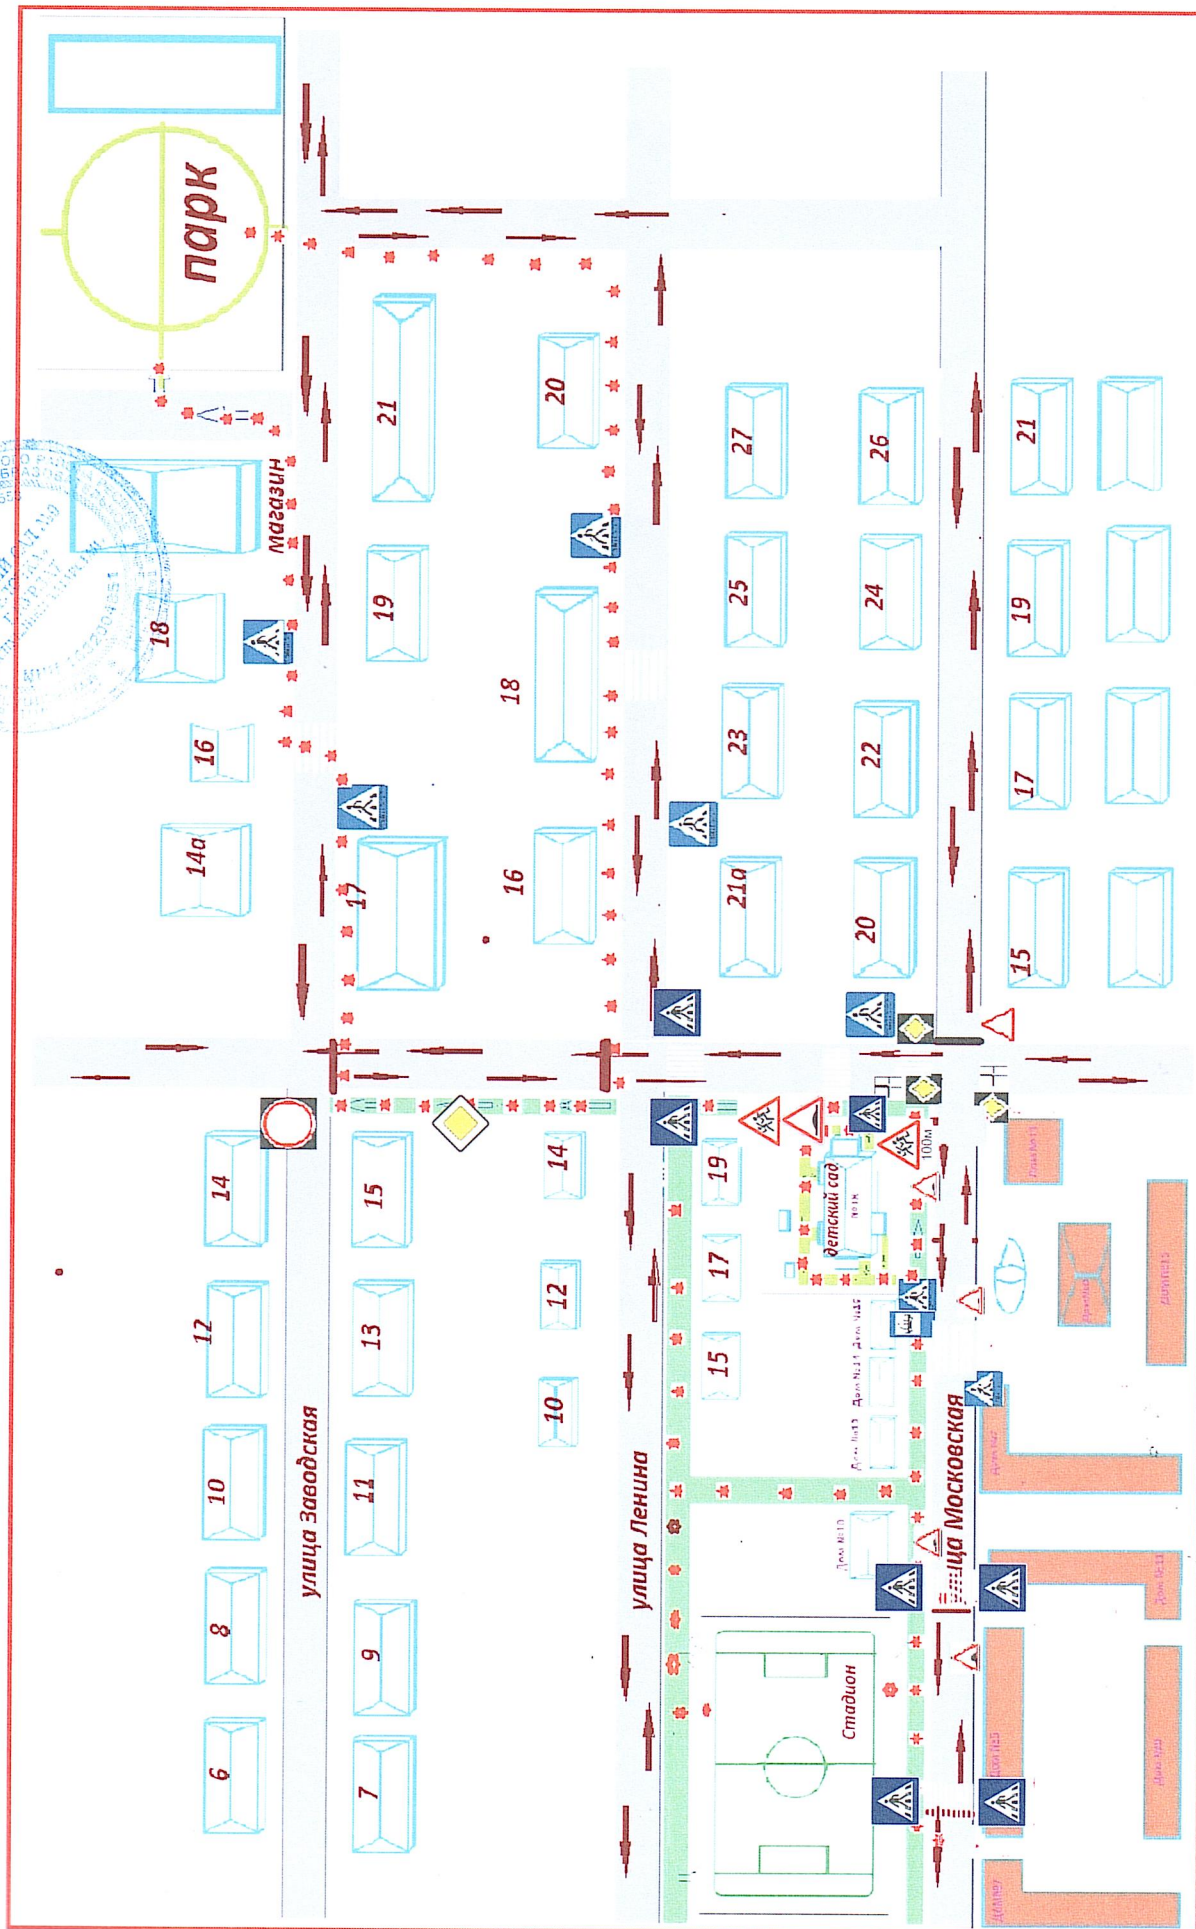

Маршруты движения организованных групп детей от МБДОУ
"Детский сад №9 "Елочка" г. Нурлат РТ" к стадиону и парку

«Утверждаю»
Заведующий МБДОУ «Детский сад №9 «Елочка»
г. Нурлат Республика Татарстан
Яковлева З.В.
2019 г.

■ Несанкционированные переходы
* Движение детей
— Движение автотранспорта