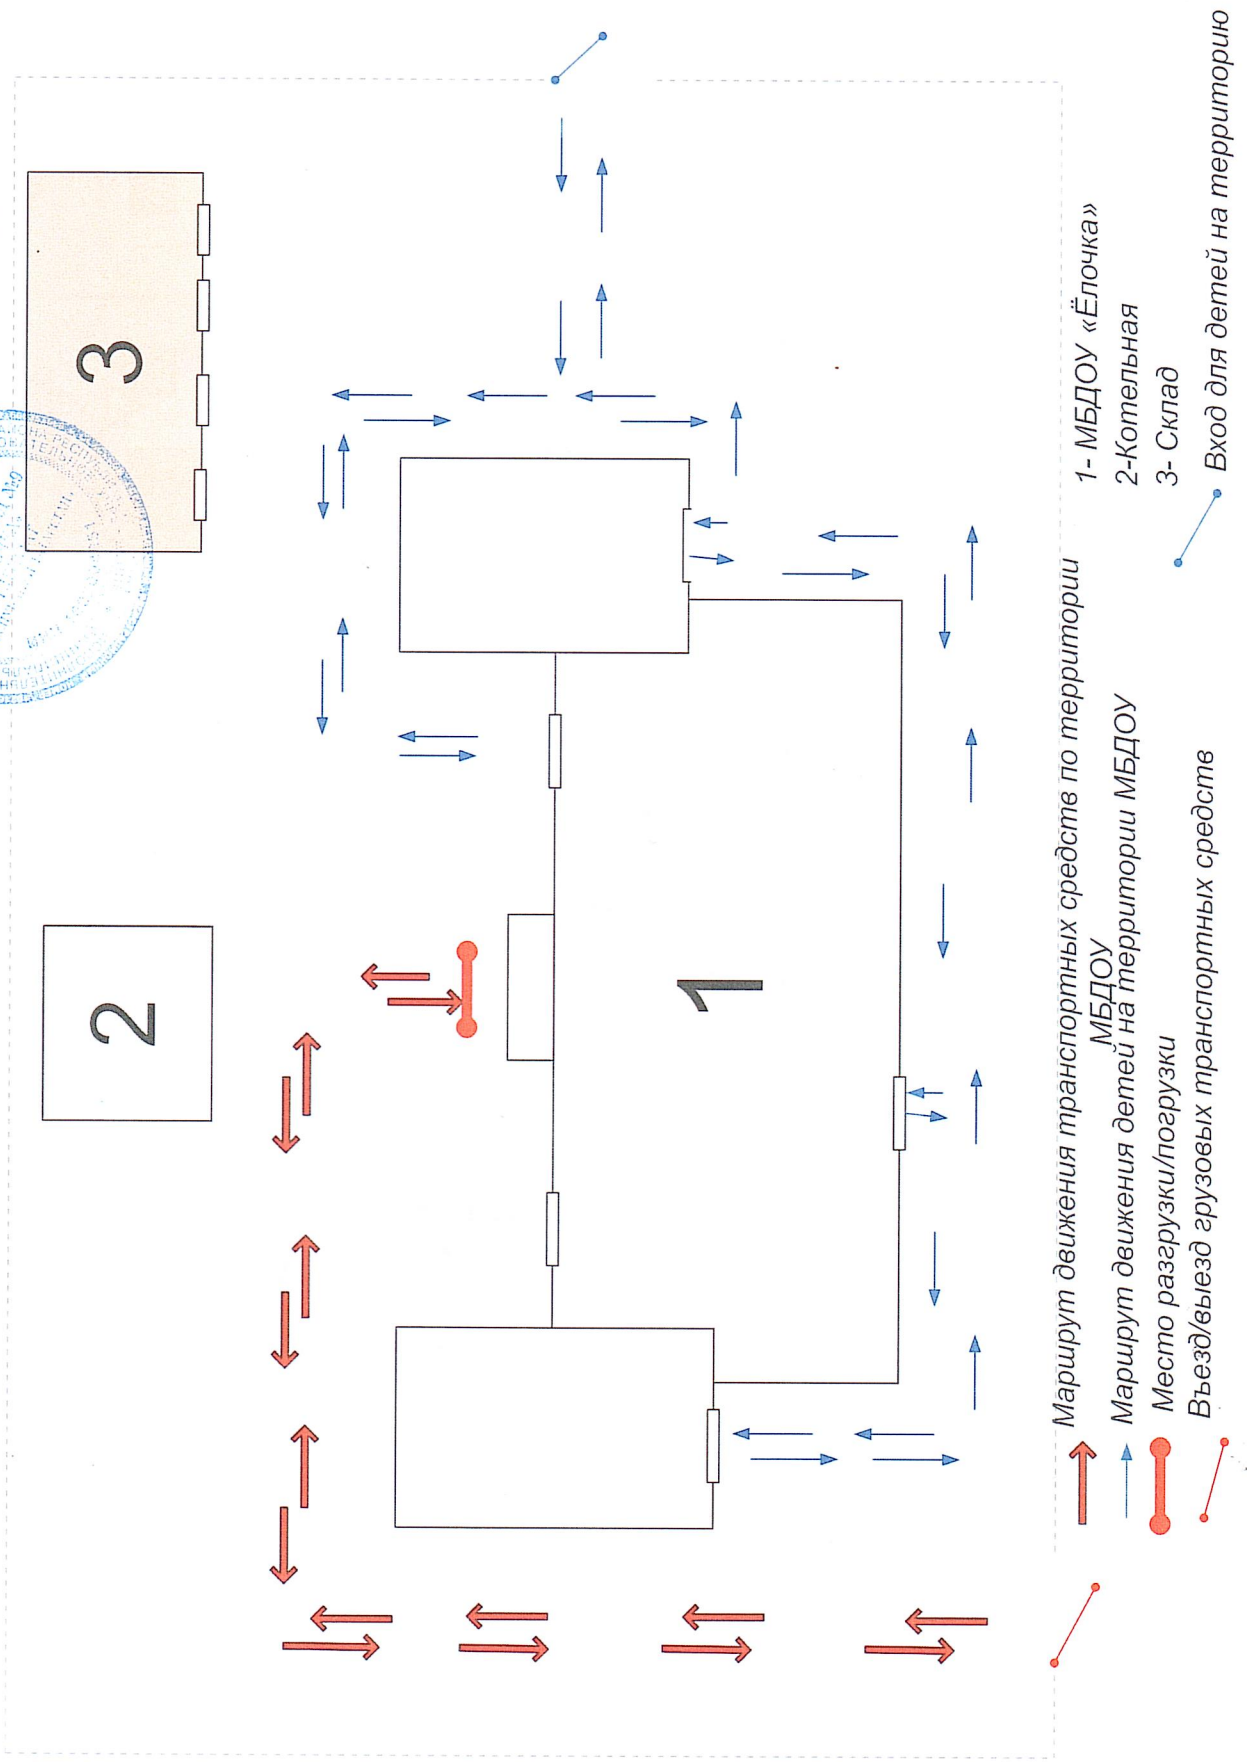

Схема организации движения в непосредственной близости от МБДОУ «Детский сад №9 «Ёлочка» г.Нурлат» «РТ» с размещением соответствующих технических средств, маршруты движения детей и расположение парковочных мест.