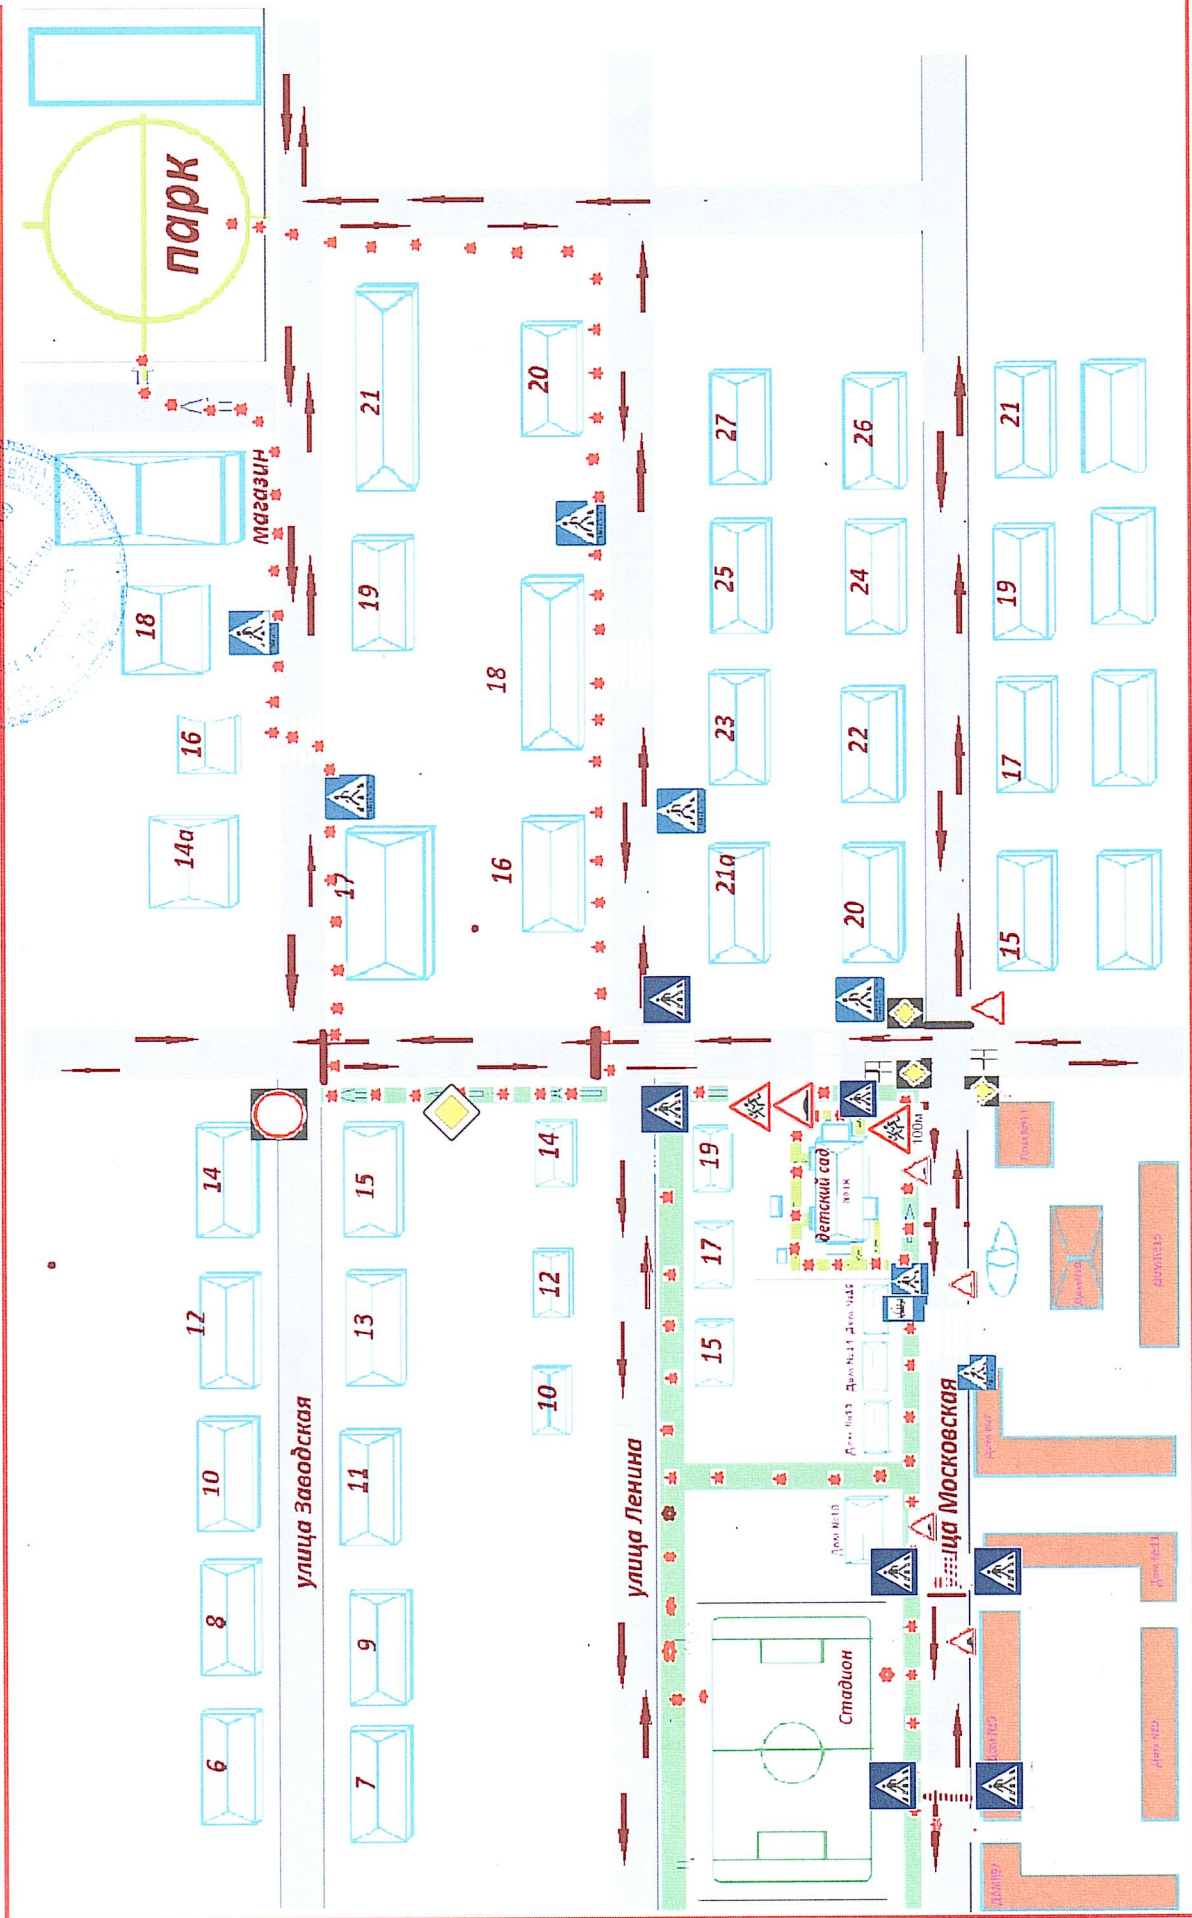

Наличие площадки по БДД

Режим работы в ОУ:

имеется 2 уголка в коридоре на 2 этаже
имеется комната, в 6 группах имеются уголки БДД
имеется на территории

с 6.30 до 18.30.

СОДЕРЖАНИЕ

- I. План-схемы ОУ.
 - 1) район расположения ОУ, пути движения транспортных средств и детей (воспитанников);
 - 2) организация дорожного движения в непосредственной близости от образовательного учреждения с размещением соответствующих технических средств, маршруты движения детей и расположение парковочных мест;
 - 3) маршруты движения организованных групп детей от ОУ к стадиону и парку;
 - 4) пути движения транспортных средств к местам разгрузки/погрузки и рекомендуемых безопасных путей передвижения детей по территории образовательного учреждения.

План-схема района расположения МБДОУ "Детский сад №9 "Елочка"
г.Нурлат РТ" пути движения транспортных средств и детей

Заведующий МБДОУ «Детский сад №9 «Елочка»
г. Нурлат Республика Татарстан
Яковлева З.В.
2019 г.